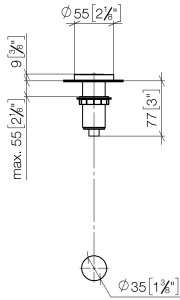

10 713 970

mm [inches]

10 713 970

Parts for other finishes can be found here: Cromato

Elenco delle parti di ricambio

N.	Codice articolo	Denominazione	Quantità necessaria	Tempo di produzione
1	09 28 10 141 90	bussola	1	2
2	09 27 87 012-46	rosetta	1	30
3	09 14 10 507 90	guarnizione	1	2
4	09 21 33 045-46	inserto	1	30
5	09 14 10 015 90	guarnizione	1	2
6	09 24 01 030 90	anello	1	2
7	09 14 05 037 90	guarnizione	1	2
8	04 30 01 186 00 90	bussola	1	2