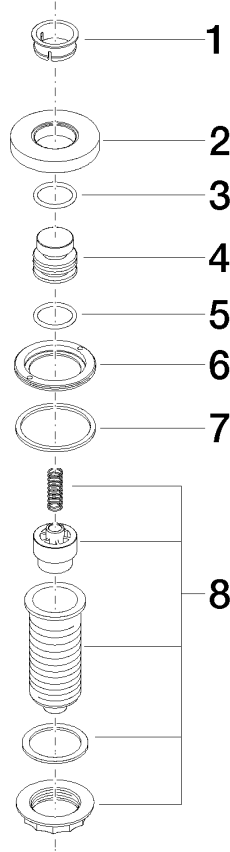

	Champagne spazzolato (Oro 22k)	10 713 970-46
	Cromato	10 713 970-00
	Platinato spazzolato	10 713 970-06
	Platinato	10 713 970-08
	Ottone (Oro 23k)	10 713 970-09
	Dark Chrome	10 713 970-19
	Ottone spazzolato (Oro 23k)	10 713 970-28
	Nero opaco	10 713 970-33
	Champagne (Oro 22k)	10 713 970-47
	Cromo spazzolato	10 713 970-93
	Dark Platinum spazzolato	10 713 970-99

10 713 970

mm [inches]

10 713 970

Parts for other finishes can be found here: Cromato

Elenco delle parti di ricambio

N.	Codice articolo	Denominazione	Quantità necessaria	Tempo di produzione
1	09 28 10 141 90	bussola	1	2
2	09 27 87 012-46	rosetta	1	30
3	09 14 10 507 90	guarnizione	1	2
4	09 21 33 045-46	inserto	1	30
5	09 14 10 015 90	guarnizione	1	2
6	09 24 01 030 90	anello	1	2
7	09 14 05 037 90	guarnizione	1	2
8	04 30 01 186 00 90	bussola	1	2